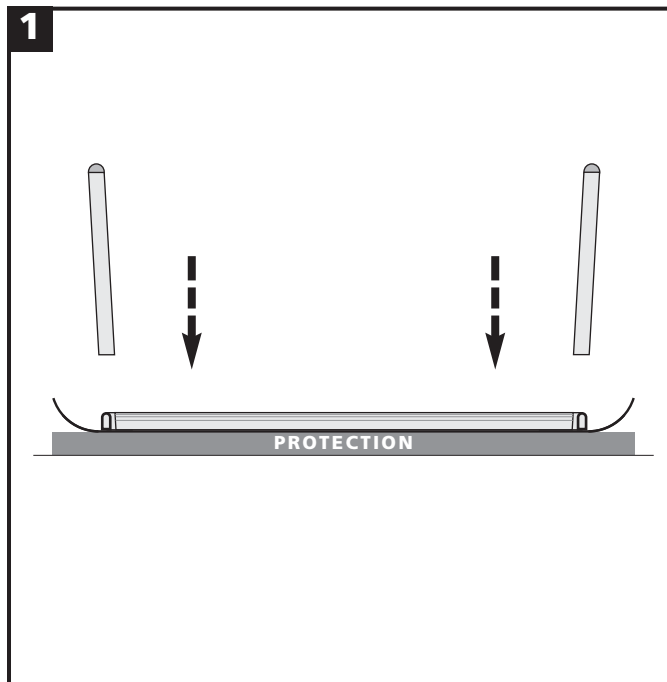

510000

510002

Collection **MADISON**

**VLAEMYNCK**

<b>A</b> 	<b>B</b> 
M6 x L35 mm : 4 pcs	Ø13 x 1 mm : 4 pcs
<b>Important :</b> 	
<ul style="list-style-type: none"><li>• Mettre toutes les vis en place, avant de les serrer</li><li>• Set all the screws, before tightening them</li></ul>	

**Table basse rect./Rect. low table**  
Aluminium  
1130 x 700 x H 400 mm • 10,7 Kg