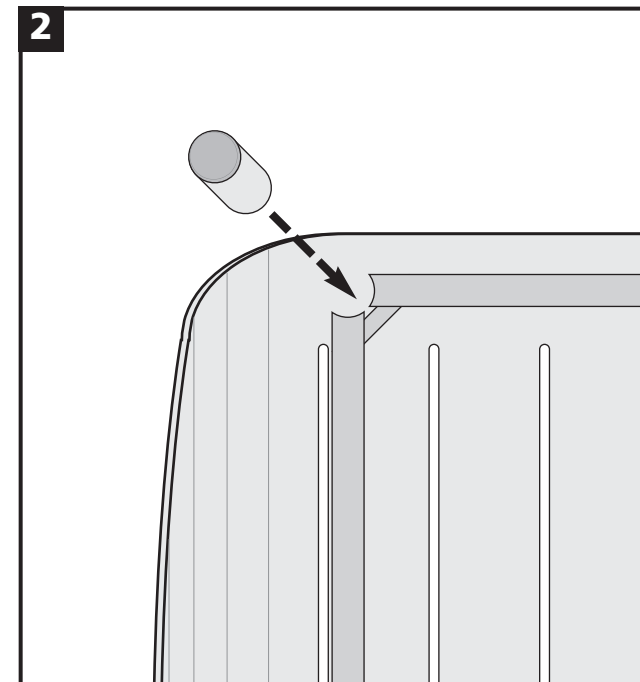

510000

510002

Collection **MADISON**

**VLAEMYNCK**

<b>A</b> 	<b>B</b> 
M6 x L35 mm : 4 pcs	Ø13 x 1 mm : 4 pcs
<b>Important :</b> 	
<ul style="list-style-type: none"><li>• Mettre toutes les vis en place, avant de les serrer</li><li>• Set all the screws, before tightening them</li></ul>	

**Table basse rect./Rect. low table**  
Aluminium  
1130 x 700 x H 400 mm • 10,7 Kg