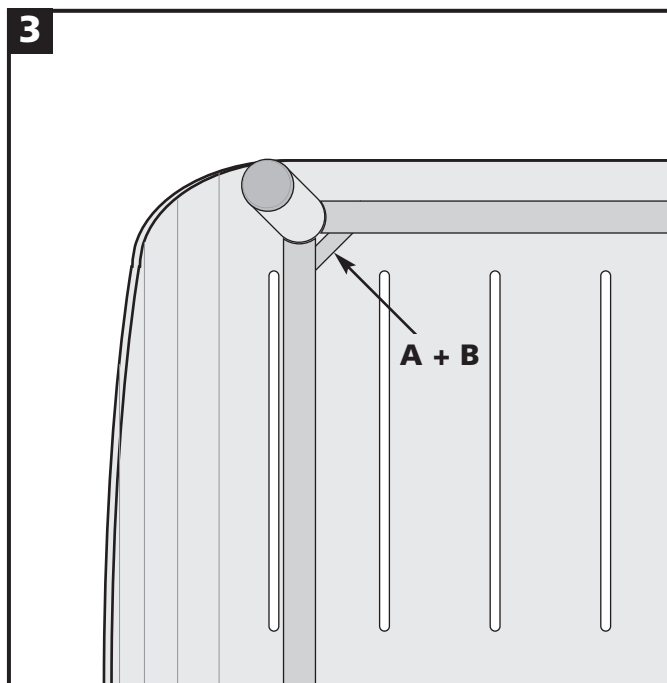

510000

510002

Collection **MADISON**

**VLAEMYNCK**

<b>A</b> 	<b>B</b> 
M6 x L35 mm : 4 pcs	Ø13 x 1 mm : 4 pcs
<b>Important :</b> 	
<ul style="list-style-type: none"><li>• Mettre toutes les vis en place, avant de les serrer</li><li>• Set all the screws, before tightening them</li></ul>	

**Table basse rect./Rect. low table**  
Aluminium  
1130 x 700 x H 400 mm • 10,7 Kg