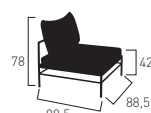

### COULEURS / COLOURS

Structure / frame

Blanc  
White

### DIMENSIONS (cm) / DIMENSIONS (cm)

Poids / weight : 17,2 kg

Poids / weight : 19,2 kg

Poids / weight : 16,2 kg

Poids / weight : 13,7 kg

Poids / weight : 20,2 kg

Poids / weight : 1 kg