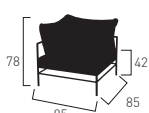

### COULEURS / COLOURS

Structure / frame

Blanc  
White

### DIMENSIONS (cm) / DIMENSIONS (cm)

Poids / weight : 17,2 kg

Poids / weight : 19,2 kg

Poids / weight : 16,2 kg

Poids / weight : 13,7 kg

Poids / weight : 20,2 kg

Poids / weight : 1 kg