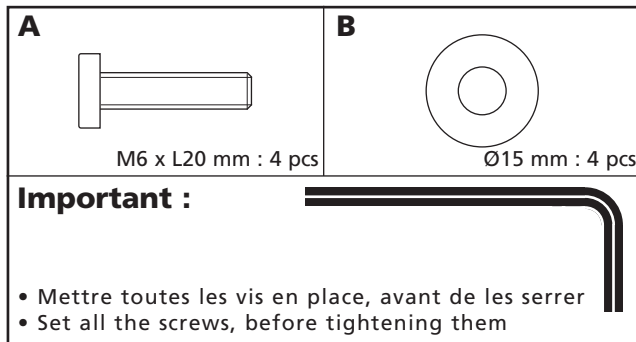

5168200

Collection **VANITY**

VLAEMYNCK

5168200 • 09/10/15

Chaise repas + coussin/Dining chair + cushion
Aluminium, Sling & bois exotique Teck/Teak exotic wood
5,5 + 0,5 = 6 Kg