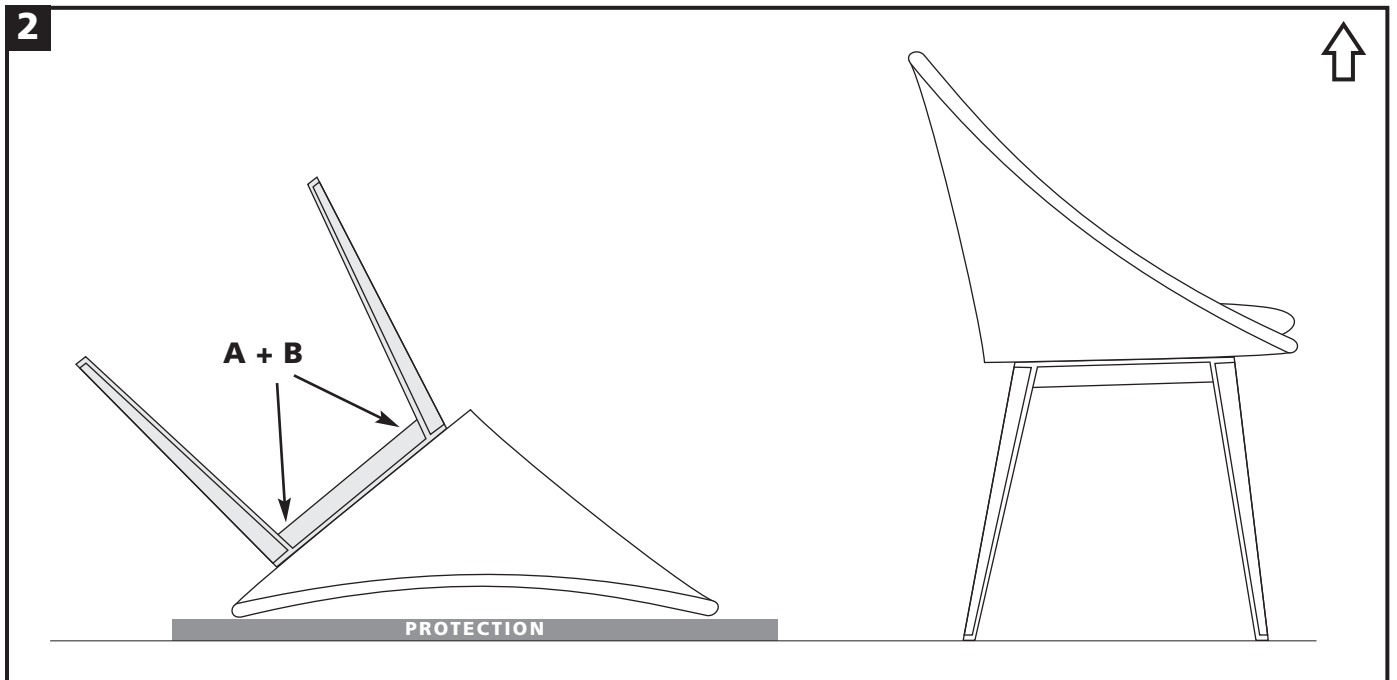

5168200

Collection **VANITY**

VLAEMYNCK

5168200 • 09/10/15

Chaise repas + coussin/Dining chair + cushion
Aluminium, Sling & bois exotique Teck/Teak exotic wood
5,5 + 0,5 = 6 Kg