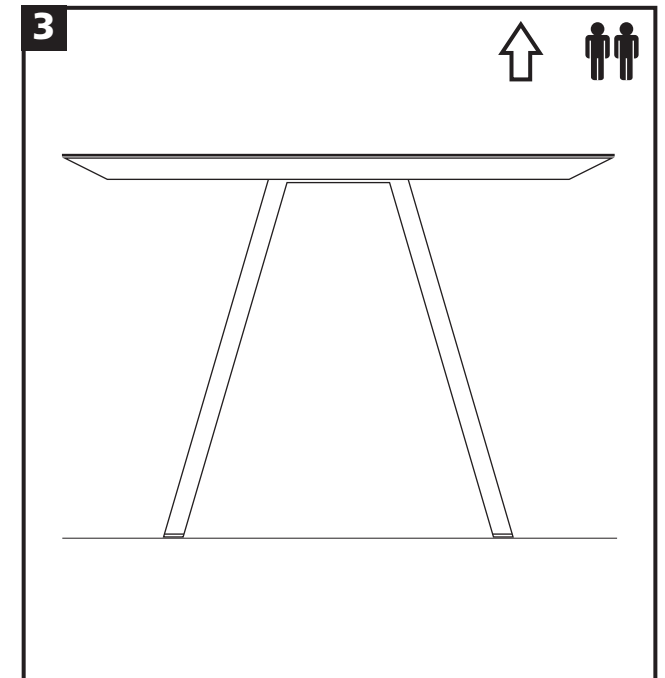

5168100

Collection **VANITY**

VLAEMYNCK

Table rectangulaire/Rectangular table
Aluminium
2200 x 1100 x H 750 mm • 49 Kg