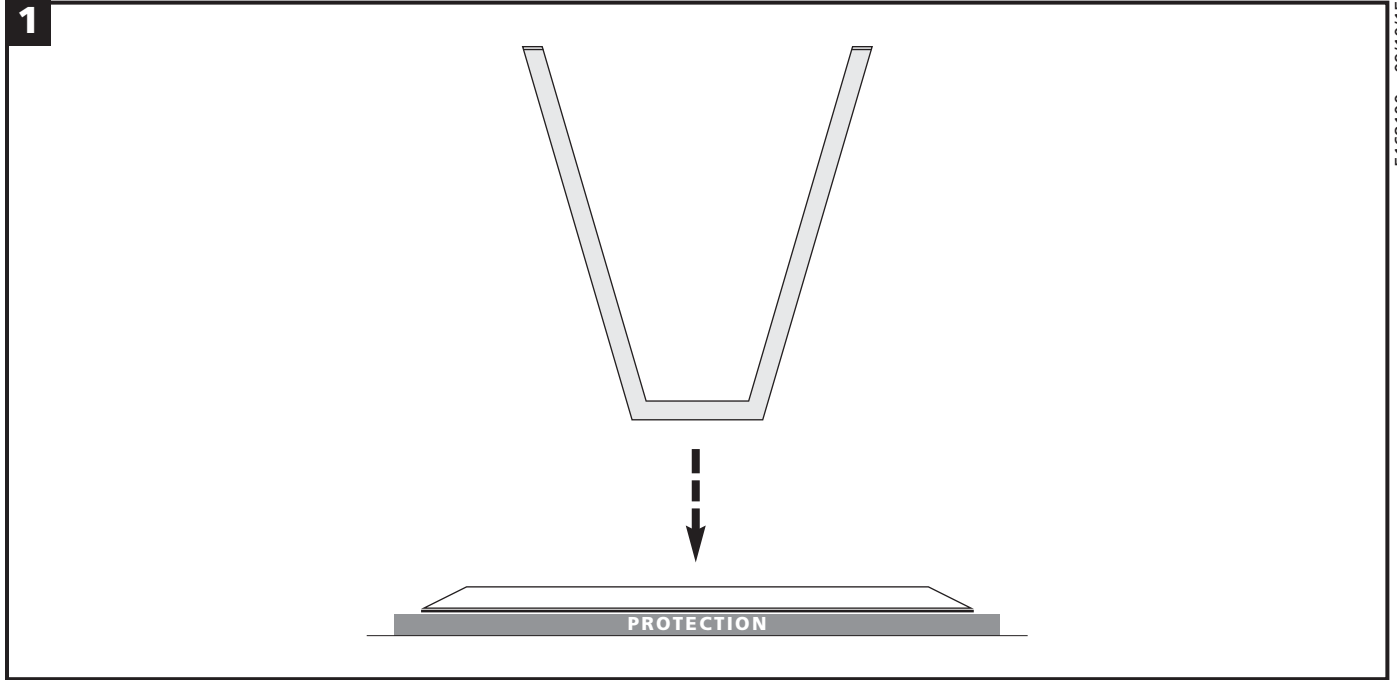

5168100

Collection **VANITY**

VLAEMYNCK

Table rectangulaire/Rectangular table
Aluminium
2200 x 1100 x H 750 mm • 49 Kg