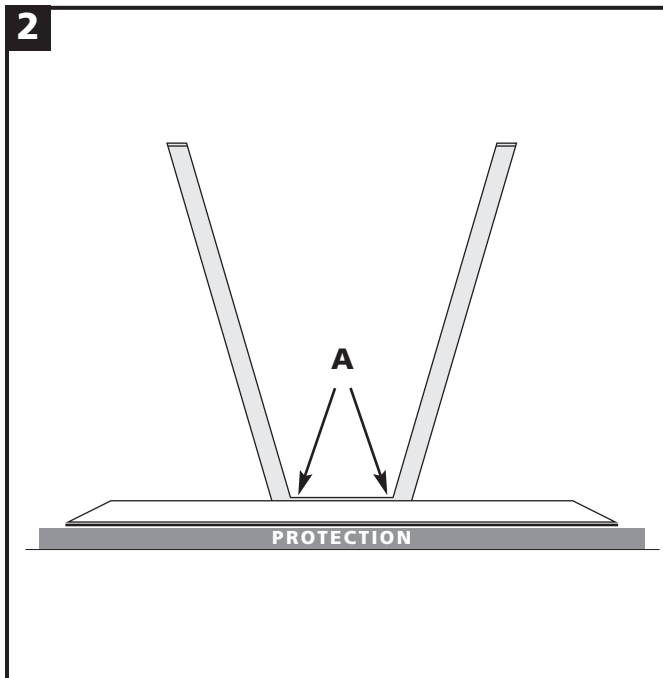

5168100

Collection **VANITY**

VLAEMYNCK

Table rectangulaire/Rectangular table
Aluminium
2200 x 1100 x H 750 mm • 49 Kg