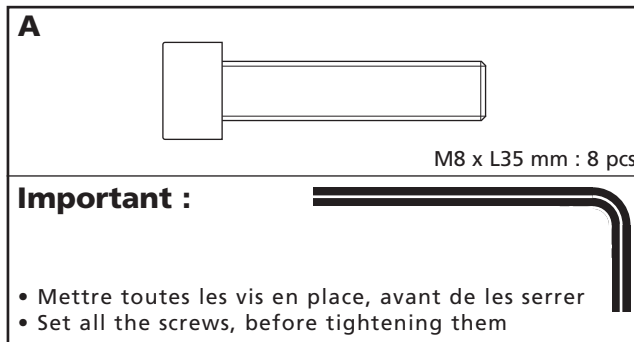

5168100

Collection **VANITY**

VLAEMYNCK

Table rectangulaire/Rectangular table
Aluminium
2200 x 1100 x H 750 mm • 49 Kg