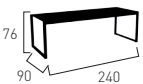

### CARACTERISTIQUES TECHNIQUES / TECHNICAL DATA

Structure aluminium blanc. Plateau HPL effet béton clair.  
White aluminium frame. HPL table-top. Light concrete effect.

---

### COULEURS / COLOURS

Structure / frame

Blanc  
White

---

### DIMENSIONS (cm) / DIMENSIONS (cm)

Poids / weight : 52kg

8 X 

Poids / weight : 22 kg

3/4 x 