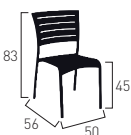

### COULEURS / COLOURS

Structure / frame

Anthracite  
Anthracite

Blanc  
White

### DIMENSIONS (cm) / DIMENSIONS (cm)

Poids / weight : 3,7 kg

Poids / weight : 4,6 kg

Poids / weight : 4,5 kg

Poids / weight : 7,8 kg

Poids / weight : 11 kg