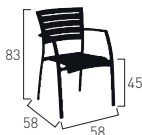

### COULEURS / COLOURS

Structure / frame

Anthracite  
Anthracite

Blanc  
White

### DIMENSIONS (cm) / DIMENSIONS (cm)

Poids / weight : 3,7 kg

Poids / weight : 4,6 kg

Poids / weight : 4,5 kg

Poids / weight : 7,8 kg

Poids / weight : 11 kg